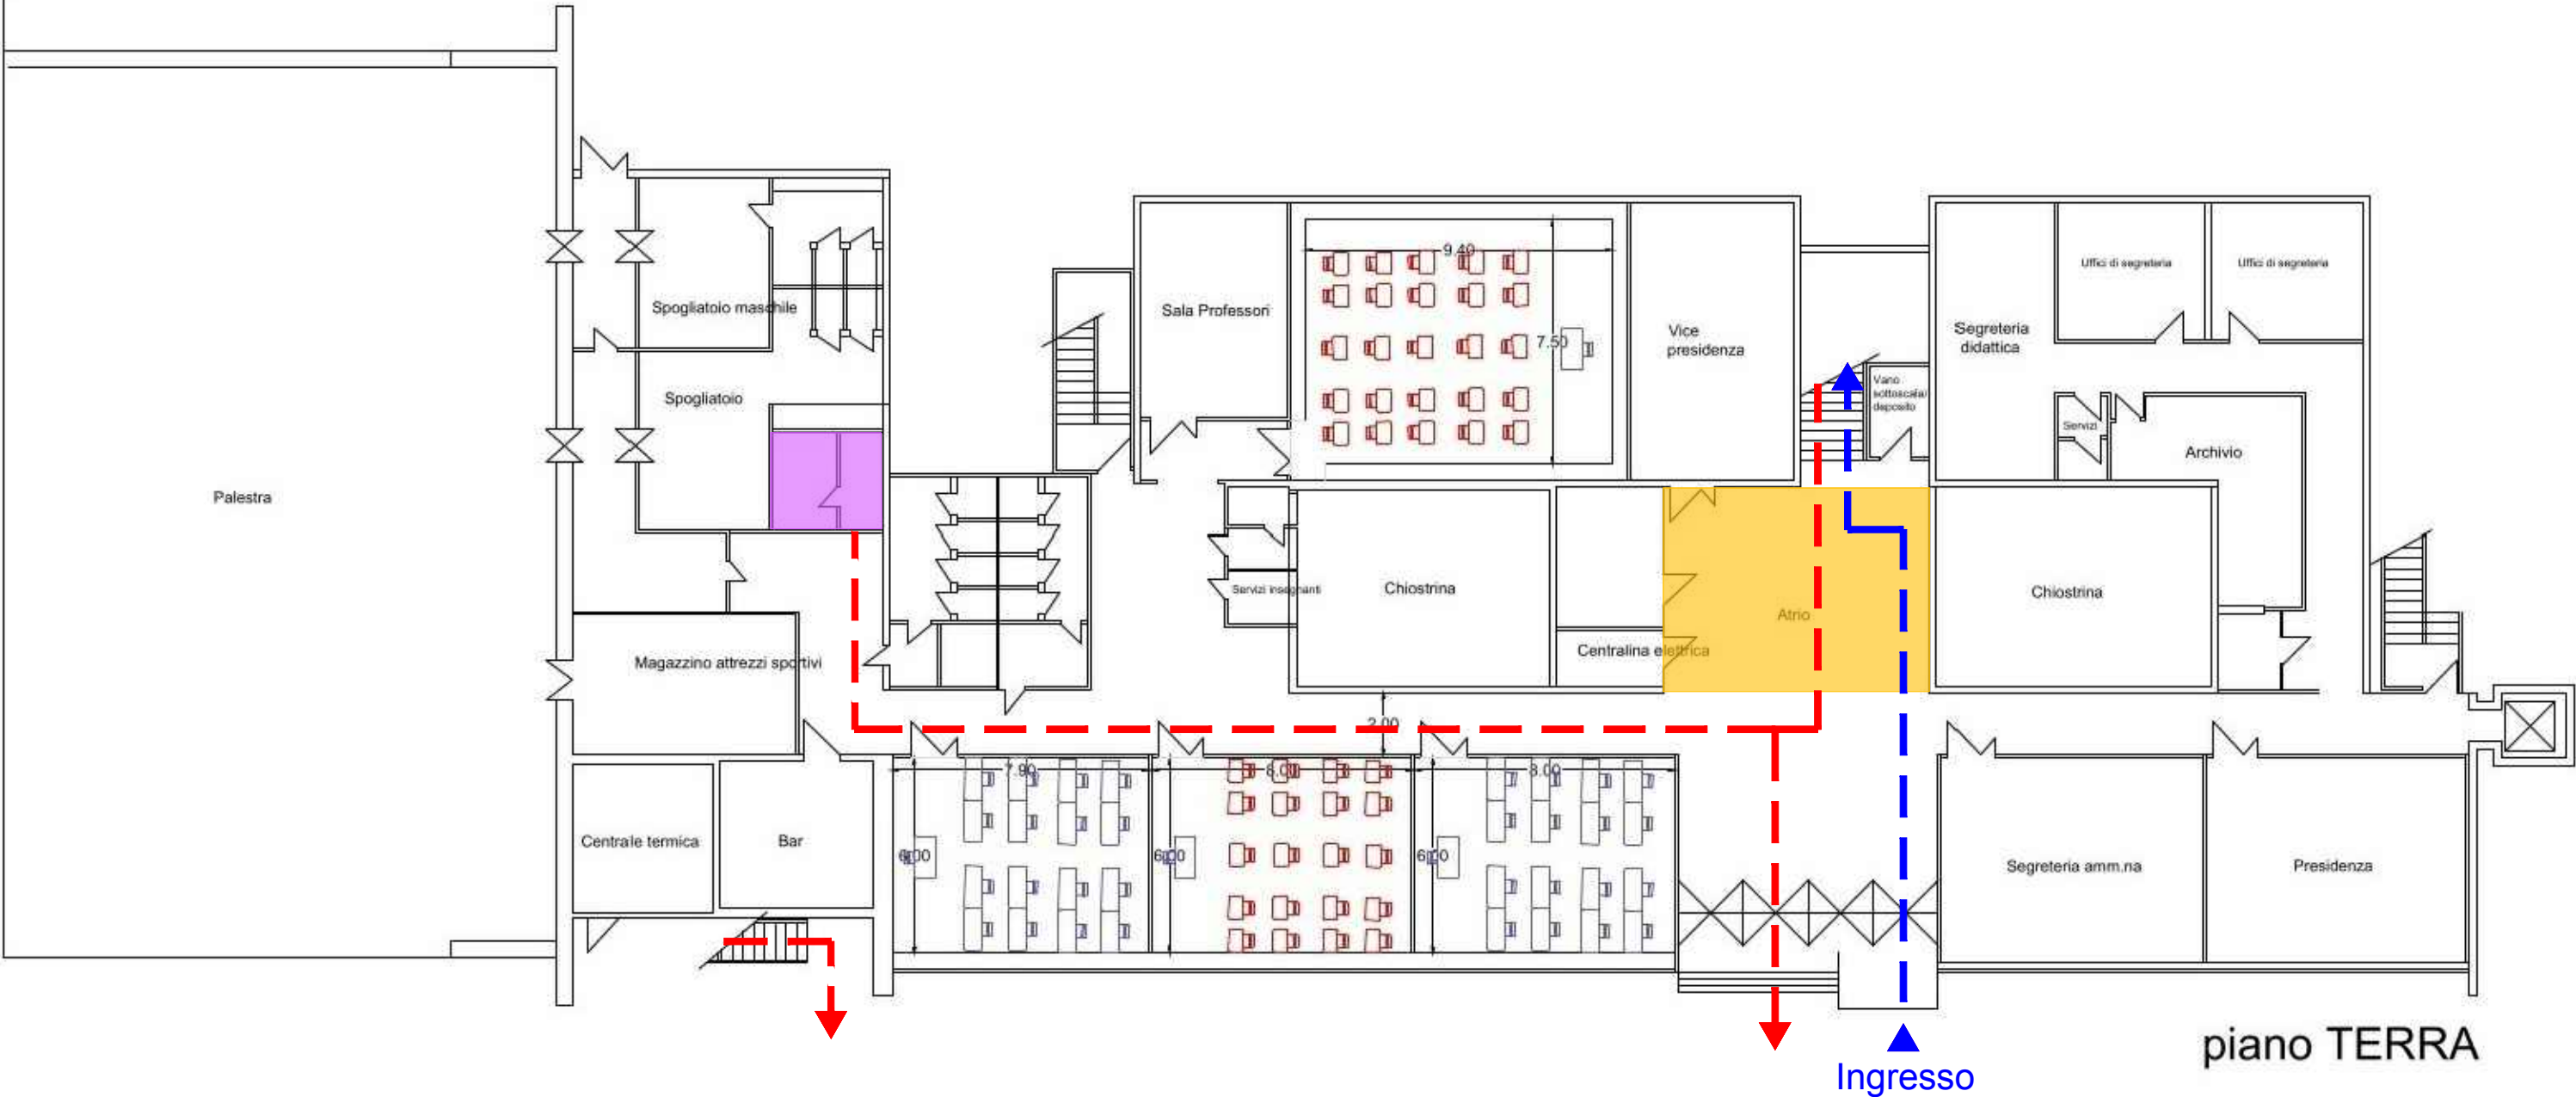

# I.I.S. "M. Amari - P. Mercuri"

Via Romana 11/13 - Ciampino (RM)

### LEGENDA

- Aula Covid
- Accettazione
- Percorso Ingresso
- Percorso Uscita